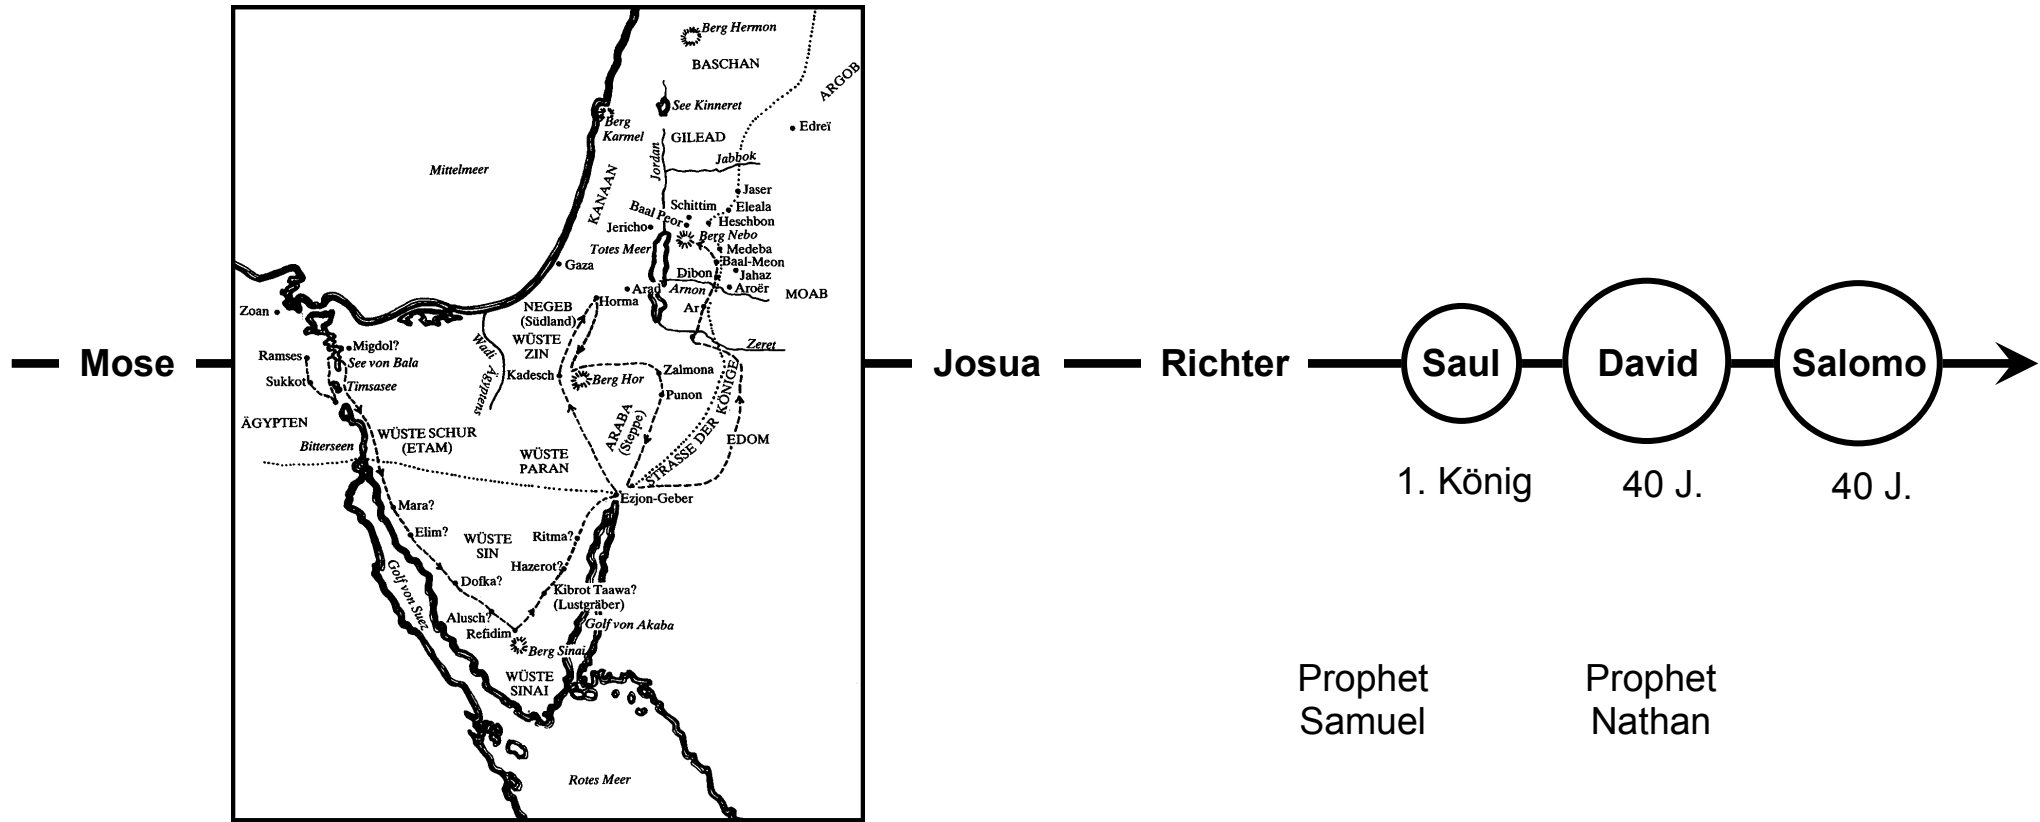

Auszug aus Ägypten

Einnahme und Aufteilung
Kanaans

Wechsel der Regierungsform
(Königreich)

40 Jahre Wüstenwanderung

um 1600 v. Chr.

um 1000 v. Chr.

2. - 5. Mose	Josua	Richter Ruth	1. + 2. Samuel 1. Könige	1. Chronik
--------------	-------	-----------------	-----------------------------	------------